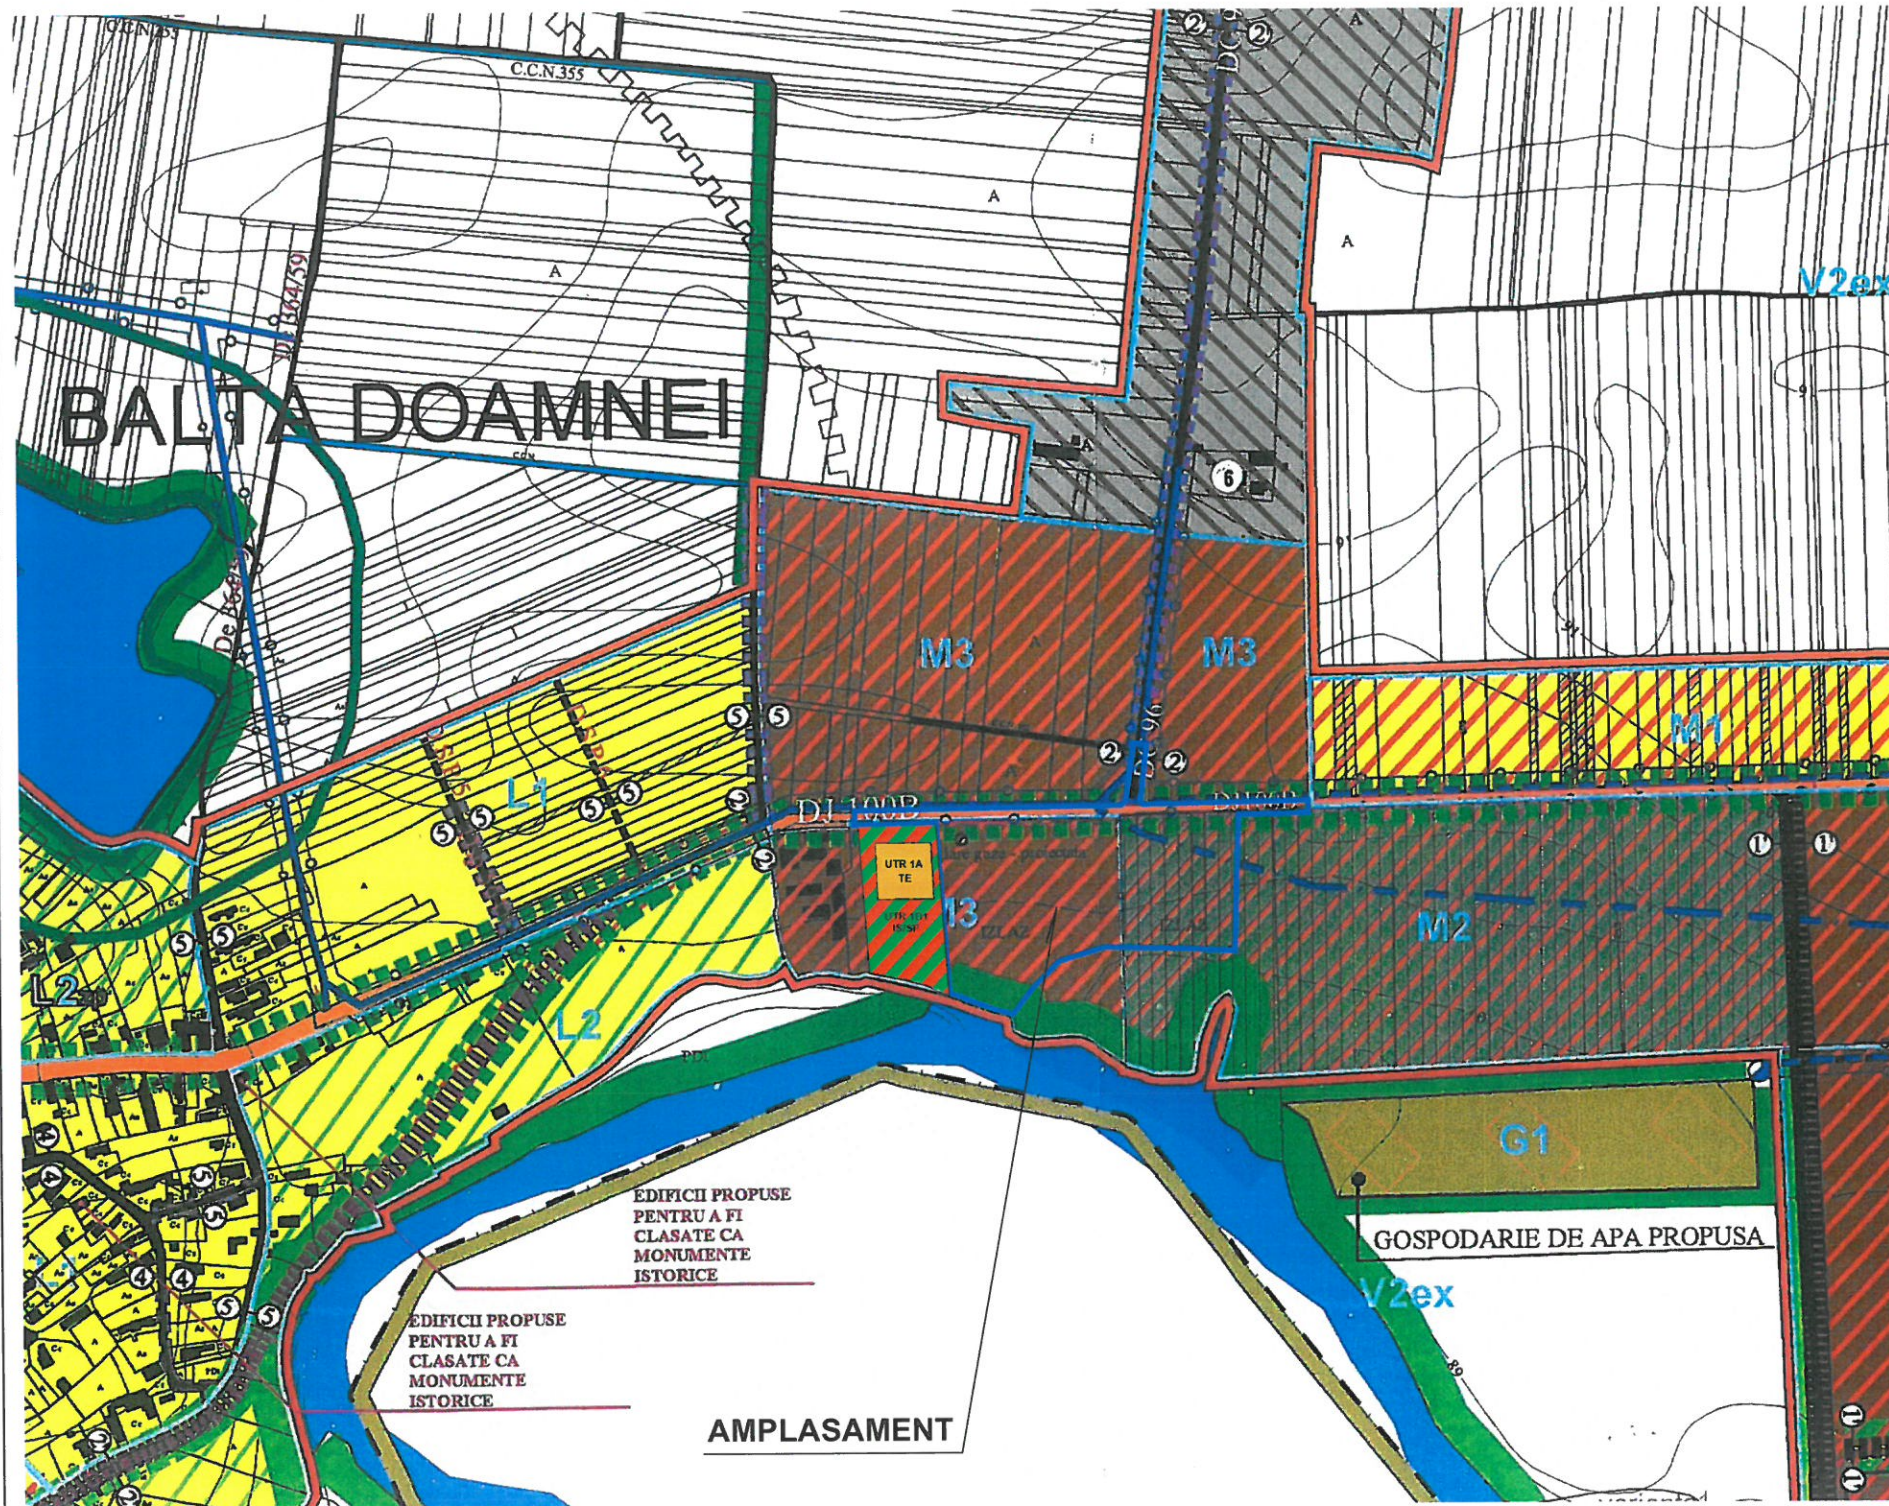

PLAN INCADRARE IN ZONA - sc. 1:5 000

-  LIMITA INTRAVILAN EXISTENT
-  LIMITA ZONEI FUNCTIONALE

ZONIFICARE FUNCTIONALA

-  ZONA DE LOCUINTE SI FUNCTIUNI COMPLEMENTARE
-  ZONA DE LOCUINTE SI FUNCTIUNI COMPLEMENTARE IN ZONA PROTEJATA
-  ZONA DE LOCUINTE, DOTARI TURISTICE SI AGROTURISTICE CU PREPONDERENTA SPATIILOR PLANTATE
-  ZONA DE LOCUINTE, DOTARI TURISTICE SI AGROTURISTICE CU PREPONDERENTA SPATIILOR PLANTATE IN ZONA PROTEJATA
-  ZONA CENTRALA, ALTE ZONE CU FUNCTIUNI COMPLEXE DE INTERES PUBLIC
-  ZONA DE FUNCTIUNI MIXTE - SERVICII, COMERT, LOCUIRE
-  ZONA DE FUNCTIUNI MIXTE - SERVICII IN SPATIU PLANTAT
-  ZONA DE FUNCTIUNI MIXTE - PRODUCTIE, DEPOZITARE, COMERT, SERVICII, UNITATI AGROZOOTEHNICE
-  ZONA DE UNITATI AGRO-INDUSTRIALE
-  ZONA DE GOSPODARIE COMUNALA
-  CIMITIRE
-  SCUARURI, TERENURI DE SPORT
-  VEGETATII DE ALINIAMENT EXTRAVILAN
-  PLANTATII DE PROTECTIE IN INTRAVILAN
-  PERDELE FORESTIERE DE PROTECTIE (RAURI, AUTOSTRADA, TERENURI AGRICOLE)
-  PADURI
-  ZONA CULTE PROPUASA
-  GRADINI DE FATADA
-  INTERDICTIE DE CONSTRUIRE PANA LA INTOCMIREA DOCUMENTATIILOR P.U.D. SAU P.U.Z.
-  APE, CANALE DE IRIGATIE
-  LIMITA ZONE PROTEJATE